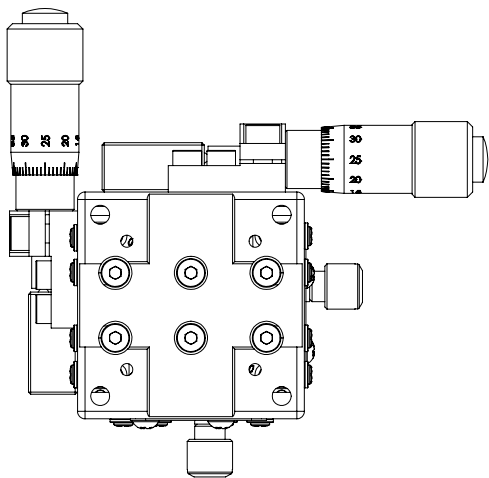

MX(Y)L30-A series  
bottom plate  
mounting holes

Model

MYL30-AS  
Low-profile Aluminum  
XY Translation Stage

www.laserand.com

TEL: 514 452-4693  
sales@laserand.com

Scale

1:1

W:

124.83g