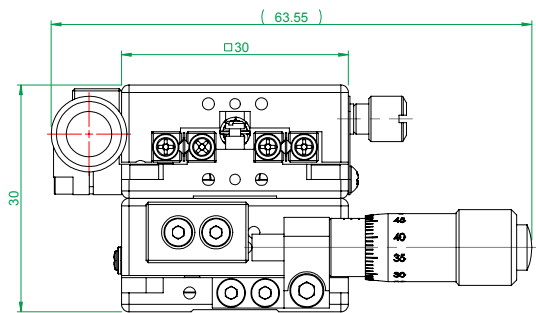

MX(Y)L30-A series  
bottom plate  
mounting holes

Model

MYL30-AS  
Low-profile Aluminum  
XY Translation Stage

www.laserand.com

TEL: 514 452-4693  
sales@laserand.com

Scale

1:1

W:

124.83g